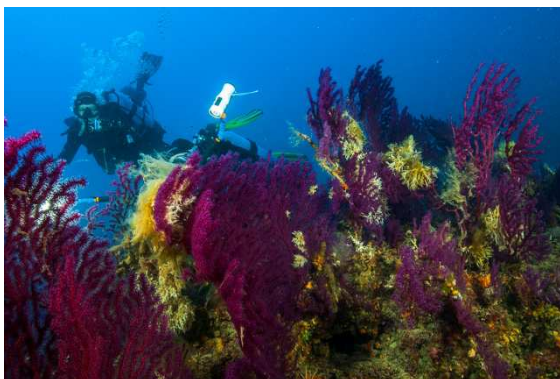

### PROGRAMMA DI MASSIMA

**Periodo: 10 - 13 giugno 2017**

**Sabato 10:** arrivo e sistemazione nelle strutture scelte;

**Domenica 11:** immersioni al Banco di S.Croce;

**Lunedì 12:** immersioni a Punta Campanella e/o alla città sommersa di Baia;